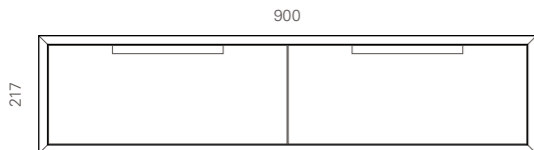

height 217 mm  
width 900 mm  
depth 380 mm

+ frame colour / material

- V11 white
- V12 cream
- V13 light blue
- V14 olive
- V15 orange
- V16 red
- V17 dark grey
- V18 black
- V19 powder blue
- V20 light ochre
- V21 warm grey
- V22 light plum
- V23 dark plum