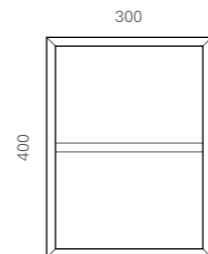

height 400 mm  
width 300 mm  
depth 380 mm

+ frame colour / material

- V11 white
- V12 cream
- V13 light blue
- V14 olive
- V15 orange
- V16 red
- V17 dark grey
- V18 black
- V19 powder blue
- V20 light ochre
- V21 warm grey
- V22 light plum
- V23 dark plum