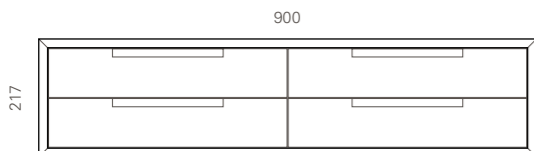

height 217 mm  
width 900 mm  
depth 380 mm

+ frame colour / material

- V11 white
- V12 cream
- V13 light blue
- V14 olive
- V15 orange
- V16 red
- V17 dark grey
- V18 black
- V19 powder blue
- V20 light ochre
- V21 warm grey
- V22 light plum
- V23 dark plum