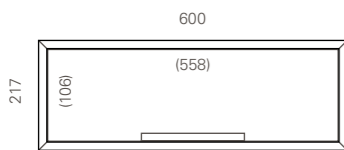

product code 68 217

Hi-fi unit, low

height 217 mm, (106 mm)  
width 600 mm, (558 mm)  
depth 380 mm, (335 mm)

+ frame colour / material

- V11 white
- V12 cream
- V13 light blue
- V14 olive
- V15 orange
- V16 red
- V17 dark grey
- V18 black
- V19 powder blue
- V20 light ochre
- V21 warm grey
- V22 light plum
- V23 dark plum