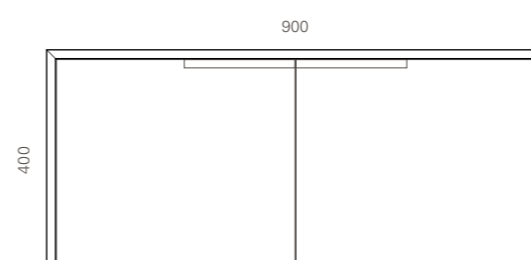

height 400 mm  
width 900 mm  
depth 380 mm

+ frame colour / material

- V11 white
- V12 cream
- V13 light blue
- V14 olive
- V15 orange
- V16 red
- V17 dark grey
- V18 black
- V19 powder blue
- V20 light ochre
- V21 warm grey
- V22 light plum
- V23 dark plum