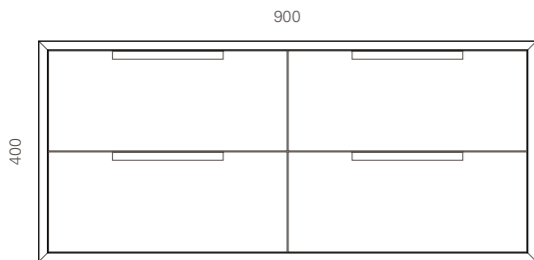

height 400 mm  
width 900 mm  
depth 380 mm

+ frame colour / material

- V11 white
- V12 cream
- V13 light blue
- V14 olive
- V15 orange
- V16 red
- V17 dark grey
- V18 black
- V19 powder blue
- V20 light ochre
- V21 warm grey
- V22 light plum
- V23 dark plum